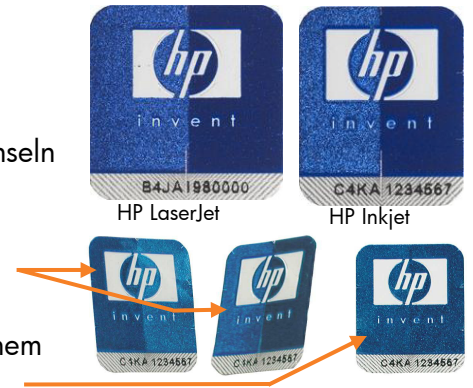

Make sure
it's HP!

Das HP Anti-Fälschungsprogramm EMEA HP Sicherheitsetiketten auf Verpackungen von Original HP LaserJet Druckkassetten und Inkjet Druckpatronen

Information für HP Partner

Im März 2005 hat HP eine neue Generation von HP Sicherheitsetiketten eingeführt. Mit hoch entwickelten Sicherheitsmerkmalen und einer speziellen Platzierung auf der äußeren Verpackung helfen die Etiketten HP Partnern, sich vor gefälschtem Druckzubehör zu schützen. In Europa, dem Nahen Osten und Afrika (EMEA) tragen alle Original HP LaserJet Druckkassetten sowie bestimmte Original HP Inkjet Druckpatronen das HP Sicherheitsetikett.

Sicherheits- merkmale

Die folgenden Merkmale treffen sowohl auf das Sicherheitsetikett für Original HP LaserJet Druckkassetten als auch für Original HP Inkjet Druckpatronen zu:

- Die beiden Hälften der HP Sicherheitsetiketten wechseln ihre Farbe von Hell- zu Dunkelblau und umgekehrt, wenn der Betrachtungswinkel verändert wird. Fehlt diese Eigenschaft, handelt es sich mit hoher Wahrscheinlichkeit nicht um ein Original HP Produkt!
- Bei direkter Aufsicht erscheinen beide Hälften in einem einheitlichen Blauton.

Platzierung

Auf Verpackungen von Original HP LaserJet Druckkassetten ...

... ist das HP Sicherheitsetikett auf dem Aufreißstreifen der äußeren Verpackung platziert – auf der Oberseite bei *monochromen* HP LaserJet Druckkassetten und auf der kurzen Seite bei HP *Color* LaserJet Druckkassetten.

Auf Verpackungen von Original HP Inkjet Druckpatronen ...

... ist das HP Sicherheitsetikett auf der Seite der äußeren Verpackung angebracht (siehe unten).

Anbringung auf Verpackungen in EMEA

HP Sicherheitsetiketten auf Verpackungen von Original HP LaserJet Druckkassetten